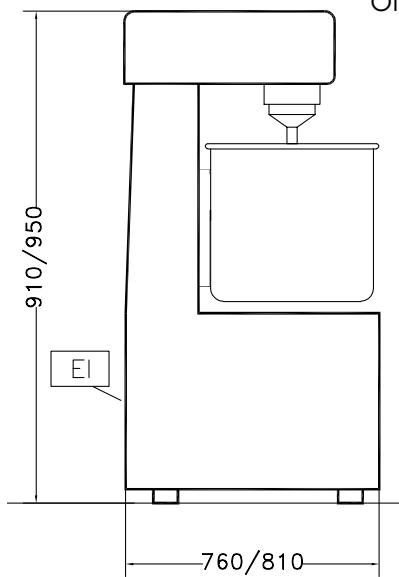

Oldalnézet

EI = Elektromos
csatlakozás